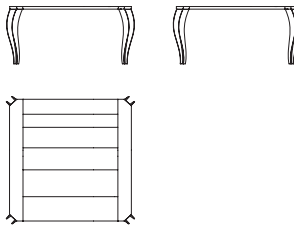

Las patas están disponibles en: crudo acero corten, oxidado acero corten, acero esmaltado corten, acero galvanizado, y acabados especiales bajo demanda (cromado, castaño, latón).

RT003-10_SABRES16
160x85 cm | H 76 cm

RT003-10_SABRES18
180x90 cm | H 76 cm

RT003-10_SABRES20
200x100 cm | H 76 cm

RT003-10_SABRES15
150x150 cm | H 76 cm

FINITURE*
FINISHES
ACABADOS

GAMBE
LEGS
PLEMAS

— GR
Acciaio cor-ten grezzo
Raw cor-ten steel
Acero cor-ten en bruto