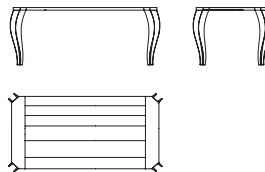

RT003-10_SABRES18
180x90 cm | H 76 cm